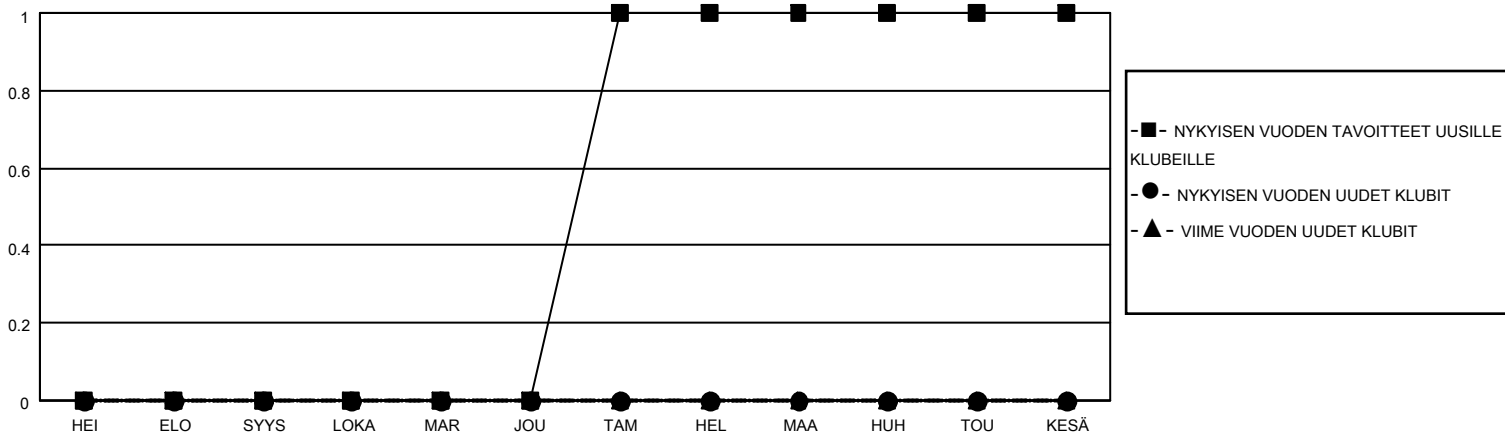

# MONTHLY MEMBERSHIP PROGRESS REPORT

SIJAINTI FINLAND

District 107 I

Results as of: 12/31/2020

Klubit				jäsentä			
TULOKSET 2020-2021				TULOKSET 2020-2021			
NELJÄNNES	UUDEN KLUBIN TAVOITE	UUDET KLUBIT	LOPETETUT KLUBIT	NELJÄNNES	JÄSENKASVUN NETTOTAVOITE	TOTEUTUNUT JÄSENKASVU	POISTETUT JÄSENET (mukaan lukien siirrot)
HEI/ELO/SYYS	0	0	0	HEI/ELO/SYYS	20	6	21
LOKA/MAR/JOU	0	0	2	LOKA/MAR/JOU	20	15	33
TAM/HEL/MAA	1	0	0	TAM/HEL/MAA	10	0	0
HUH/TOU/KESÄ	0	0	0	HUH/TOU/KESÄ	10	0	0

TAVOITTEET JA UUDET KLUBIT, KUMULATIIVINEN

TAVOITTEET JA JÄSENET, KUMULATIIVINEN

LAKKAUTETUT KLUBIT: 2

15 CLUBS OF 52 LISÄNNYT YHDEN TAI USEAMMAN UUTTA JÄSENTÄ

SUKUPUOLIJAKAUMA

MIES 797 (76.27%)  
NAINEN 248 (23.73%)