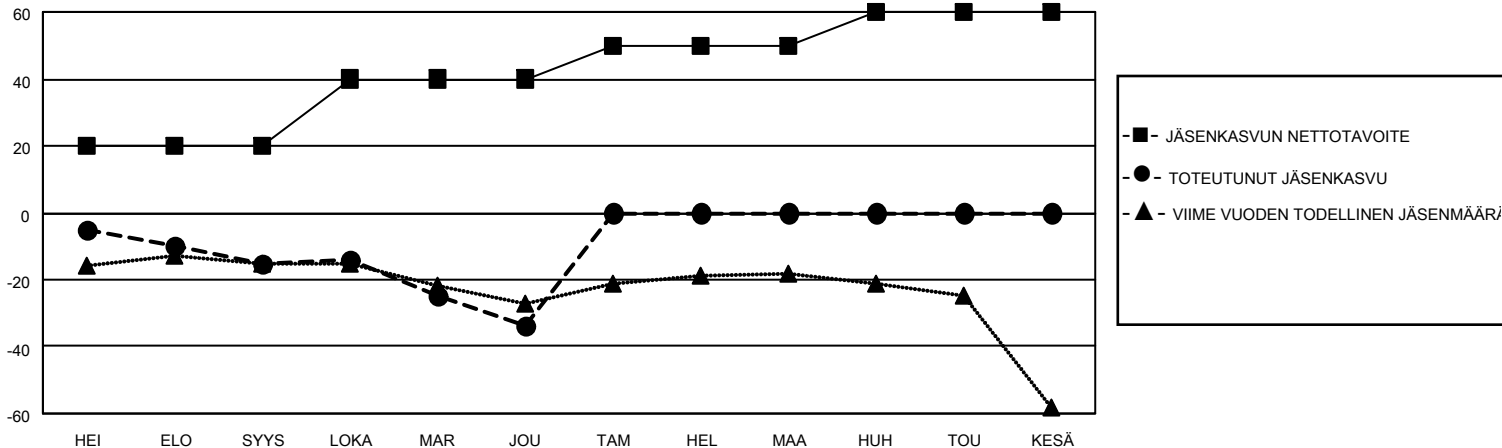

# MONTHLY MEMBERSHIP PROGRESS REPORT

SIJAINTI FINLAND

District 107 I

Results as of: 12/31/2020

Klubit				jäsentä			
TULOKSET 2020-2021				TULOKSET 2020-2021			
NELJÄNNES	UUDEN KLUBIN TAVOITE	UUDET KLUBIT	LOPETETUT KLUBIT	NELJÄNNES	JÄSENKASVUN NETTOTAVOITE	TOTEUTUNUT JÄSENKASVU	POISTETUT JÄSENET (mukaan lukien siirrot)
HEI/ELO/SYYS	0	0	0	HEI/ELO/SYYS	20	6	21
LOKA/MAR/JOU	0	0	2	LOKA/MAR/JOU	20	15	33
TAM/HEL/MAA	1	0	0	TAM/HEL/MAA	10	0	0
HUH/TOU/KESÄ	0	0	0	HUH/TOU/KESÄ	10	0	0

TAVOITTEET JA UUDET KLUBIT, KUMULATIIVINEN

TAVOITTEET JA JÄSENET, KUMULATIIVINEN

LAKKAUTETUT KLUBIT: 2

15 CLUBS OF 52 LISÄNNYT YHDEN TAI USEAMMAN UUTTA JÄSENTÄ

SUKUPUOLIJAKAUMA

MIES 797 (76.27%)  
NAINEN 248 (23.73%)